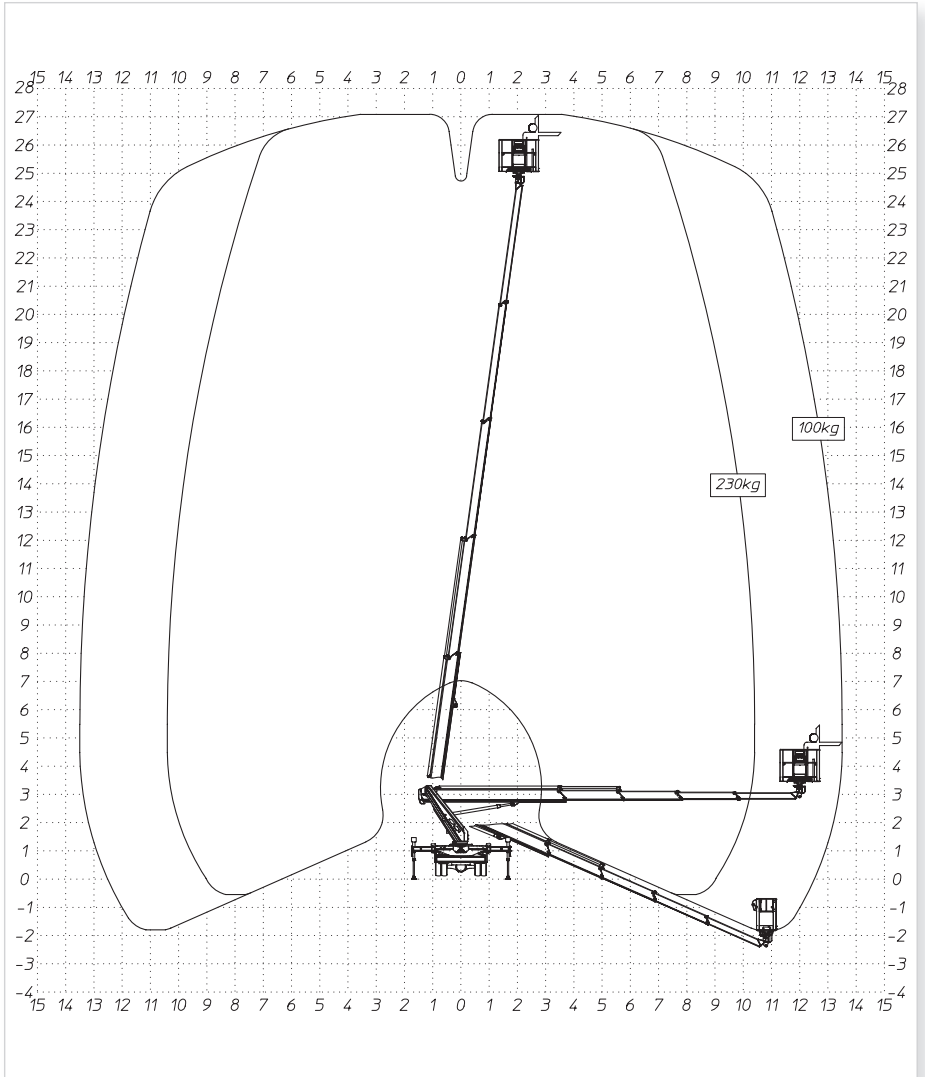

MTE270EX

IRONIKA

MULTITEL PAGLIERO S.P.A.

Strada Statale, 114
12030 MANTA (CN) - ITALY
Tel. +39 0175 255211 - Fax +39 0175 255255
info@pagliero.com

Filiali

Corso Piemonte, 54
10099 S.MAURO T.SE (TO) - ITALY
Tel. +39 011 2236792 - Fax +39 011 2236761

Via dell'Offelera, 106
20861 BRUGHERIO (MB) - ITALY
Tel. +39 039 883393/4 - Fax +39 039 2872140

MULTITEL INTERNATIONAL SAS

87, rue du Morellon
38070 ST. QUENTIN FALLAVIER - FRANCE
Tel. +33 (0)4 74 94 63 19 - Fax +33 (0)4 74 94 46 97
info@multitelinternational.com

MULTITEL EXPORT SALES GmbH

Carl-Zeiss-Straße, 34
52477 ALSDORF - DEUTSCHLAND
Tel. +49 (0) 2404 675 580 - Fax +49 (0) 2404 675 58 29
export@pagliero.com

MULTITEL UK Ltd

c/o Simmons Gainsford
7/10 Chandos Street, Cavendish Square - London W1G 9DQ
info.uk@pagliero.com

www.multitelgroup.com