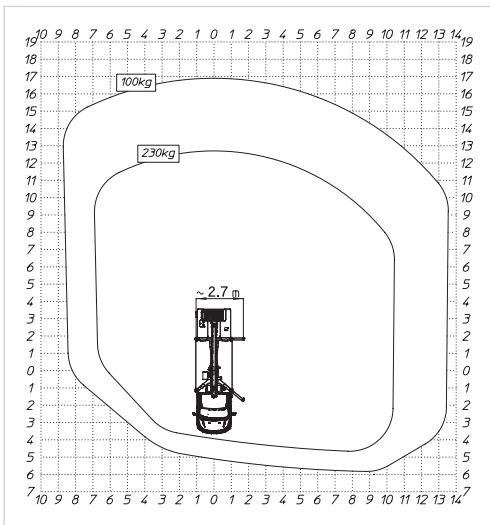

MTE270EX

IRONIKA

MULTITEL PAGLIERO S.P.A.

Strada Statale, 114
12030 MANTA (CN) - ITALY
Tel. +39 0175 255211 - Fax +39 0175 255255
info@pagliero.com

Filiali

Corso Piemonte, 54
10099 S.MAURO T.SE (TO) - ITALY
Tel. +39 011 2236792 - Fax +39 011 2236761

Via dell'Offelera, 106
20861 BRUGHERIO (MB) - ITALY
Tel. +39 039 883393/4 - Fax +39 039 2872140

MULTITEL INTERNATIONAL SAS

87, rue du Morellon
38070 ST. QUENTIN FALLAVIER - FRANCE
Tel. +33 (0)4 74 94 63 19 - Fax +33 (0)4 74 94 46 97
info@multitelinternational.com

MULTITEL EXPORT SALES GmbH

Carl-Zeiss-Straße, 34
52477 ALSDORF - DEUTSCHLAND
Tel. +49 (0) 2404 675 580 - Fax +49 (0) 2404 675 58 29
export@pagliero.com

MULTITEL UK Ltd

c/o Simmons Gainsford
7/10 Chandos Street, Cavendish Square - London W1G 9DQ
info.uk@pagliero.com

www.multitelgroup.com