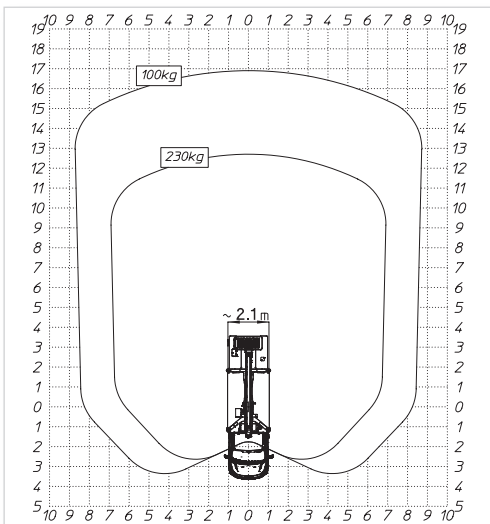

MTE270EX

IRONIKA

MULTITEL PAGLIERO S.P.A.

Strada Statale, 114
12030 MANTA (CN) - ITALY
Tel. +39 0175 255211 - Fax +39 0175 255255
info@pagliero.com

Filiali

Corso Piemonte, 54
10099 S.MAURO T.SE (TO) - ITALY
Tel. +39 011 2236792 - Fax +39 011 2236761

Via dell'Offelera, 106
20861 BRUGHERIO (MB) - ITALY
Tel. +39 039 883393/4 - Fax +39 039 2872140

MULTITEL INTERNATIONAL SAS

87, rue du Morellon
38070 ST. QUENTIN FALLAVIER - FRANCE
Tel. +33 (0)4 74 94 63 19 - Fax +33 (0)4 74 94 46 97
info@multitelinternational.com

MULTITEL EXPORT SALES GmbH

Carl-Zeiss-Straße, 34
52477 ALSDORF - DEUTSCHLAND
Tel. +49 (0) 2404 675 580 - Fax +49 (0) 2404 675 58 29
export@pagliero.com

MULTITEL UK Ltd

c/o Simmons Gainsford
7/10 Chandos Street, Cavendish Square - London W1G 9DQ
info.uk@pagliero.com

www.multitelgroup.com