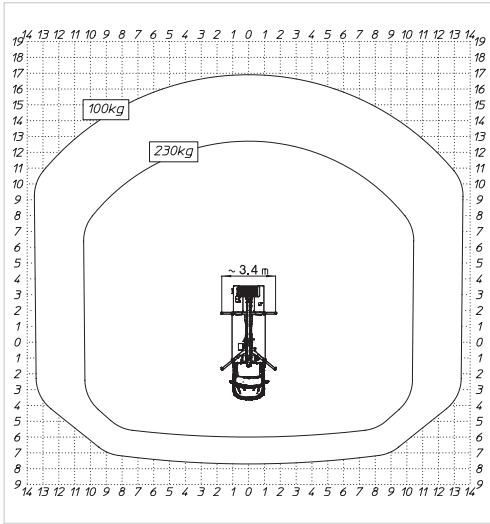

MTE270EX

IRONIKA

MULTITEL PAGLIERO S.P.A.

Strada Statale, 114
12030 MANTA (CN) - ITALY
Tel. +39 0175 255211 - Fax +39 0175 255255
info@pagliero.com

Filiali

Corso Piemonte, 54
10099 S.MAURO T.SE (TO) - ITALY
Tel. +39 011 2236792 - Fax +39 011 2236761

Via dell'Offelera, 106
20861 BRUGHERIO (MB) - ITALY
Tel. +39 039 883393/4 - Fax +39 039 2872140

MULTITEL INTERNATIONAL SAS

87, rue du Morellon
38070 ST. QUENTIN FALLAVIER - FRANCE
Tel. +33 (0)4 74 94 63 19 - Fax +33 (0)4 74 94 46 97
info@multitelinternational.com

MULTITEL EXPORT SALES GmbH

Carl-Zeiss-Straße, 34
52477 ALSDORF - DEUTSCHLAND
Tel. +49 (0) 2404 675 580 - Fax +49 (0) 2404 675 58 29
export@pagliero.com

MULTITEL UK Ltd

c/o Simmons Gainsford
7/10 Chandos Street, Cavendish Square - London W1G 9DQ
info.uk@pagliero.com

www.multitelgroup.com