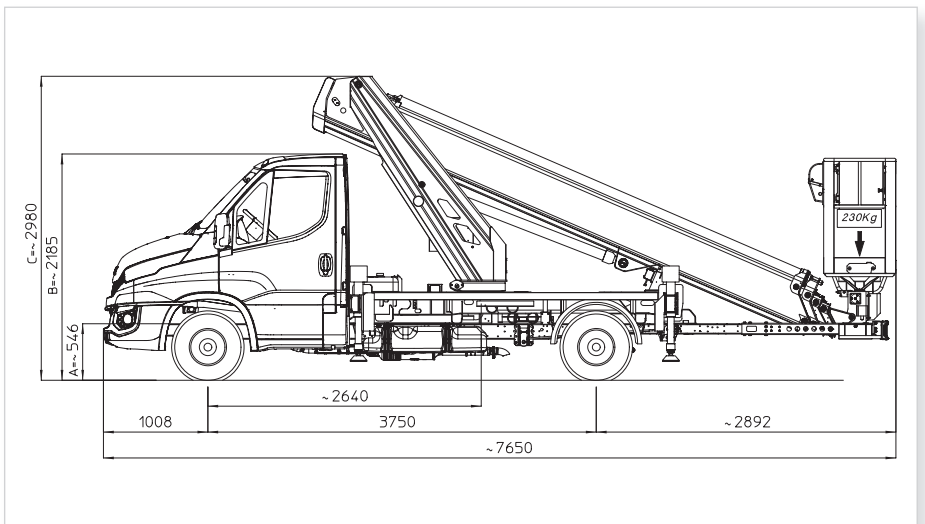

MTE270EX

IRONIKA

MULTITEL PAGLIERO S.P.A.

Strada Statale, 114
12030 MANTA (CN) - ITALY
Tel. +39 0175 255211 - Fax +39 0175 255255
info@pagliero.com

Filiali

Corso Piemonte, 54
10099 S.MAURO T.SE (TO) - ITALY
Tel. +39 011 2236792 - Fax +39 011 2236761

Via dell'Offelera, 106
20861 BRUGHERIO (MB) - ITALY
Tel. +39 039 883393/4 - Fax +39 039 2872140

MULTITEL INTERNATIONAL SAS

87, rue du Morellon
38070 ST. QUENTIN FALLAVIER - FRANCE
Tel. +33 (0)4 74 94 63 19 - Fax +33 (0)4 74 94 46 97
info@multitelinternational.com

MULTITEL EXPORT SALES GmbH

Carl-Zeiss-Straße, 34
52477 ALSDORF - DEUTSCHLAND
Tel. +49 (0) 2404 675 580 - Fax +49 (0) 2404 675 58 29
export@pagliero.com

MULTITEL UK Ltd

c/o Simmons Gainsford
7/10 Chandos Street, Cavendish Square - London W1G 9DQ
info.uk@pagliero.com

www.multitelgroup.com